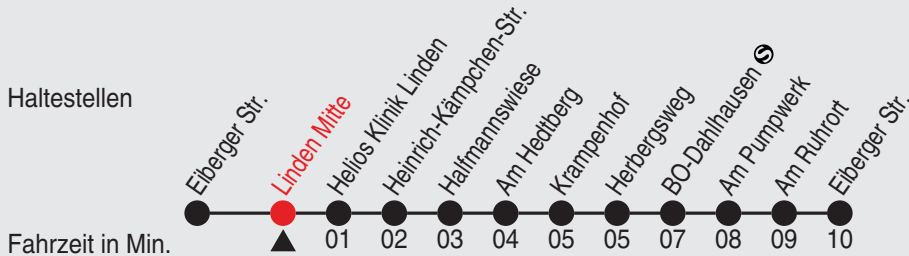

Fahrplan

Gültig ab 06.01.2019

Alle Angaben ohne Gewähr

5290/03 Linden Mitte 34-357-j19-1-H

357

Richtung: Eiberger Str.

Haltestellen

Uhr montags - freitags		Uhr samstags		Uhr sonn- und feiertags	
5	49	5		5	
6	49	6	49	6	
7	49	7	49	7	
8	49	8	49	8	48
9	49	9	49	9	48
10	49	10	49	10	48
11	49	11	49	11	48
12	49	12	49	12	48
13	49	13	49	13	48
14	49	14	49	14	48
15	49	15	49	15	48
16	49	16	49	16	48
17	49	17	49	17	48
18	49	18	49	18	48
19	49	19	49	19	48
20	48	20	48	20	48
21	48	21	48	21	48
22		22		22	

ServiceTelefon: 0 180 6 /50 40 30

(0,20€/Anruf aus dem dt. Festnetz; Mobilfunk max. 0,60€/Anruf)

Fahrplan

Gültig ab 09.01.2019

Alle Angaben ohne Gewähr

5290/03 Linden Mitte 34-357-j19-2-H

357

Richtung: Eiberger Str.

Haltestellen

Uhr montags - freitags

5	52
6	52
7	52
8	52
9	52
10	52
11	52
12	52
13	52
14	52
15	52
16	52
17	52
18	52
19	52
20	52
21	52
22	

Uhr samstags

5	
6	52
7	52
8	52
9	52
10	52
11	52
12	52
13	52
14	52
15	52
16	52
17	52
18	52
19	52
20	52
21	52
22	