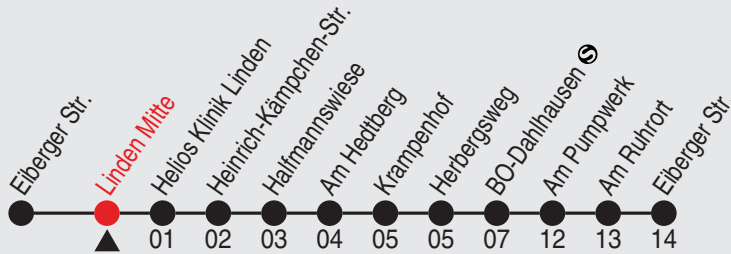

Fahrplan

Gültig ab 06.01.2019

Alle Angaben ohne Gewähr

5290/03 Linden Mitte 34-357-j19-1-H

357

Richtung: Eiberger Str.

Haltestellen

Uhr montags - freitags		Uhr samstags		Uhr sonn- und feiertags	
5	49	5		5	
6	49	6	49	6	
7	49	7	49	7	
8	49	8	49	8	48
9	49	9	49	9	48
10	49	10	49	10	48
11	49	11	49	11	48
12	49	12	49	12	48
13	49	13	49	13	48
14	49	14	49	14	48
15	49	15	49	15	48
16	49	16	49	16	48
17	49	17	49	17	48
18	49	18	49	18	48
19	49	19	49	19	48
20	48	20	48	20	48
21	48	21	48	21	48
22		22		22	

ServiceTelefon: 0 180 6 /50 40 30

(0,20€/Anruf aus dem dt. Festnetz; Mobilfunk max. 0,60€/Anruf)

Fahrplan

Gültig ab 09.01.2019

Alle Angaben ohne Gewähr

5290/03 Linden Mitte 34-357-j19-2-H

357

Richtung: Eiberger Str.

Haltestellen

Uhr montags - freitags

5	52
6	52
7	52
8	52
9	52
10	52
11	52
12	52
13	52
14	52
15	52
16	52
17	52
18	52
19	52
20	52
21	52
22	

Uhr samstags

5	
6	52
7	52
8	52
9	52
10	52
11	52
12	52
13	52
14	52
15	52
16	52
17	52
18	52
19	52
20	52
21	52
22	