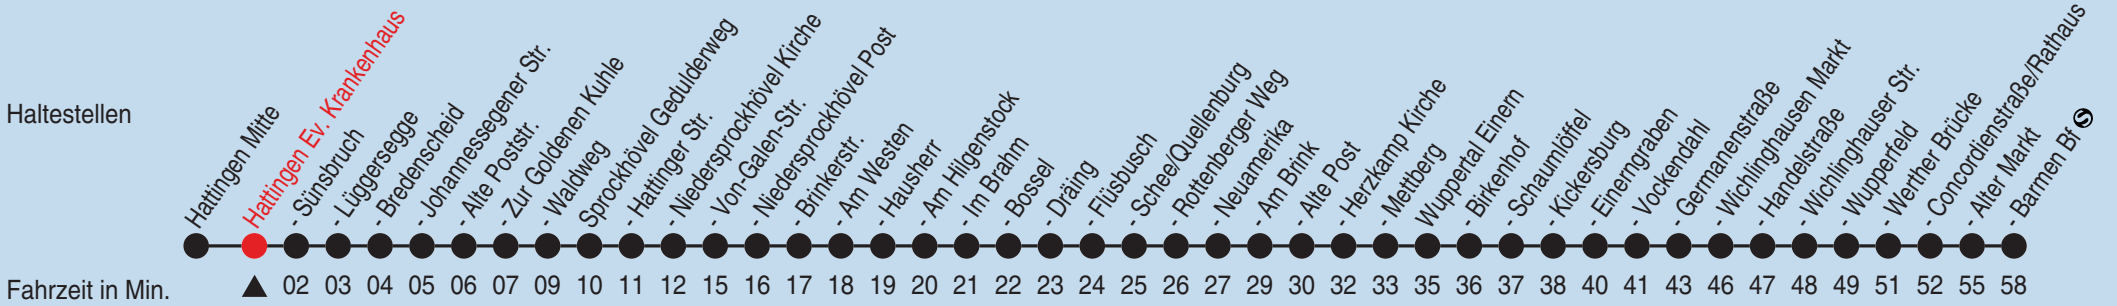

Fahrplan

Gültig ab 25.11.2018 Alle Angaben ohne Gewähr

Bus **332**

Richtung: Wuppertal Barmen Bf

Uhr montags - freitags		Uhr samstags		Uhr sonn- und feiertags	
4	49 ^B	4		4	
5	48	5	48	5	
6	48	6	48	6	
7	48	7	48	7	38
8	48	8	48	8	38
9	48	9	48	9	38
10	48	10	48	10	38
11	48	11	48	11	38
12	48	12	48	12	38
13	48	13	48	13	38
14	48	14	48	14	38
15	48	15	48	15	38
16	48	16	48	16	38
17	48	17	48	17	38
18	48	18	48	18	38
19	48	19	48	19	38
20	38	20	38	20	38
21	38	21	38	21	38
22	38	22	38	22	38
23	38 ^A	23	38 ^A	23	38 ^A

24.12., 25.12., 26.12., 31.12. sowie 1.1. Verkehr nach Sonderfahrplan.
 Info Telefon 0180 6 504030 (Festnetz 20 Cent pro Anruf; 60 Cent pro Anruf aus den Mobilfunknetzen), Unterwegs per Handy über www.wsw-mobil.de

A=Anschlussgarantie Wichlinghausen Markt an Linie 622 nach Wuppertal Hbf B=bis Niedersprockhövel Kirche

Hier geht es zum Abfahrtsmonitor