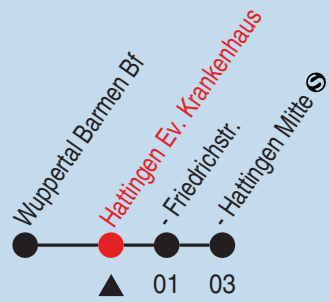

Fahrplan

Gültig ab 25.11.2018 Alle Angaben ohne Gewähr

Bus **332**

Richtung: Hattingen Mitte

Haltestellen

Fahrzeit in Min.

Uhr	montags - freitags
5	13
6	18
7	18
8	18
9	18
10	18
11	18
12	18
13	18
14	18
15	18
16	18
17	18
18	18
19	18
20	18
21	21
22	21
23	21

Hier geht es zum Abfahrtsmonitor