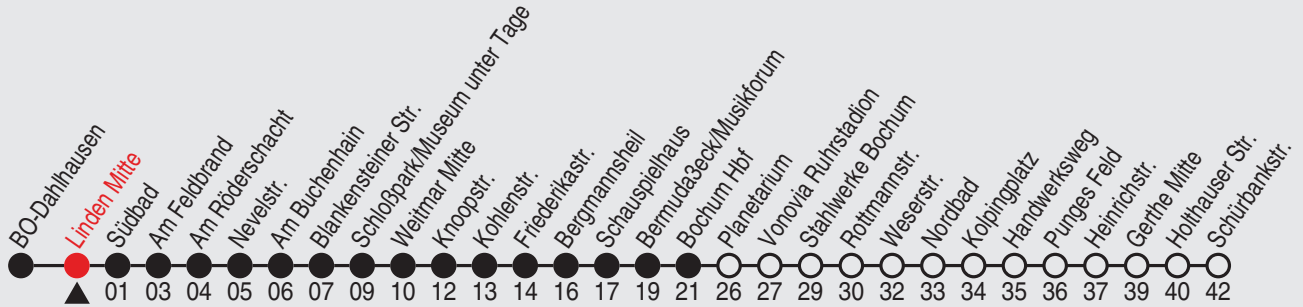

Fahrplan

Gültig ab 06.01.2019

Alle Angaben ohne Gewähr

5290/02 Linden Mitte 33-318-j19-1-H

318

Richtung: Schürbankstr.

Haltestellen

Fahrzeit in Min.

Uhr montags - freitags		Uhr samstags		Uhr sonn- und feiertags	
3		3		3	
4	58 ^F	4		4	
5	18 ^F 38 ^F 58 ^F	5	32	5	
6	18 ^F 37 ^B _G 38 ^D _F 57 ^B _G 58 ^D _F	6	02 32	6	32
7	17 ^B _G 18 ^D _F 38 ^F 58 ^F	7	00 ^F 15 ^F 30 ^F 45 ^F	7	02 32
8	18 ^F 38 ^F 58 ^F	8	00 ^F 15 ^F 30 ^F 45 ^F	8	02 32
9	18 ^F 38 ^F 58 ^F	9	00 ^F 15 ^F 30 ^F 45 ^F	9	02 32
10	18 ^F 38 ^F 58 ^F	10	00 ^F 15 ^F 30 ^F 45 ^F	10	02 32
11	18 ^F 38 ^F 58 ^F	11	00 ^F 15 ^F 30 ^F 45 ^F	11	02 32
12	18 ^F 38 ^D _F 38 ^B _E 58 ^F	12	00 ^F 15 ^F 30 ^F 45 ^F	12	02 32
13	18 ^F 38 ^F 58 ^F	13	00 ^F 15 ^F 30 ^F 45 ^F	13	02 32
14	18 ^F 38 ^F 58 ^F	14	00 ^F 15 ^F 30 ^F 45 ^F	14	02 32
15	18 ^F 38 ^F 58 ^F	15	00 ^F 15 ^F 30 ^F 45 ^F	15	02 32
16	18 ^F 38 ^F 58 ^F	16	00 ^F 15 ^F 30 ^F 45 ^F	16	02 32
17	18 ^F 38 ^F 58 ^F	17	00 ^F 15 ^F 30 ^F 45 ^F	17	02 32
18	18 ^F 38 ^F 58 ^F	18	00 ^F 15 ^F 30 ^F 45 ^F	18	02 32
19	18 ^E 38 ^F	19	00 ^F 15 ^F 30 ^F 45 ^F	19	02 32
20	02 32	20	02 32	20	02 32
21	02 32 ^F	21	02 32 ^F	21	02 32 ^F
22	02 ^F 32 ^F	22	02 ^F 32 ^F	22	02 ^F 32 ^F
23	02 ^F 32 ^F	23	02 ^F 32 ^F	23	02 ^F 32 ^F
0	02 ^F 32 ^F	0	02 ^F 32 ^F	0	02 ^F 32 ^F
1	02 ^F 55 ^C	1	02 ^F 55	1	02 ^F 55 ^A
2	55 ^C	2	55	2	55 ^A
3	55 ^C	3	55	3	55 ^A
4	55 ^C _F	4	55 ^F	4	55 ^A _F