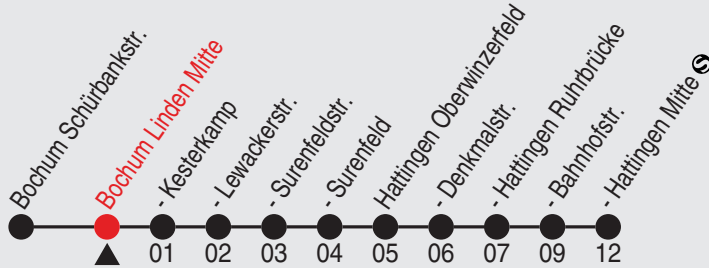

Fahrplan

Gültig ab 06.01.2019

Alle Angaben ohne Gewähr

5290/01 Linden Mitte 33-308-j19-1-R

308

Richtung: Hattingen Mitte

Haltestellen

Uhr	montags - freitags				
3					
4	30	35 ^B	45	55	
5	05	15	25	35	45 55
6	05	15	25	30 ^A	35 45 55
7	05	15	25	35	45 55
8	05	15	25	35	45 55
9	05	15	25	35	45 55
10	05	15	25	35	45 55
11	05	15	25	35	45 55
12	05	15	25	35	45 55
13	05	15	25	35	45 55
14	05	15	25	35	45 55
15	05	15	25	35	45 55
16	05	15	25	35	45 55
17	05	15	25	35	45 55
18	05	15	25	35	45 55
19	05	15	25	35	45
20	13	43			
21	13	43			
22	13	43			
23	13	43			
0	13				

Uhr	samstags			
3				
4				
5	13	43		
6	13	43	51	
7	04	19	34	49
8	04	19	34	49
9	04	19	34	49
10	04	19	34	49
11	04	19	34	49
12	04	19	34	49
13	04	19	34	49
14	04	19	34	49
15	04	19	34	49
16	04	19	34	49
17	04	19	34	49
18	04	19	34	49
19	04	19	34	49
20	04	43		
21	13	43		
22	13	43		
23	13	43		
0	13			